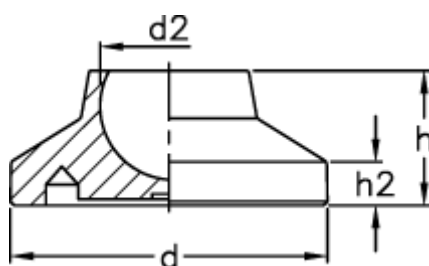

Varenummer: 2310340121
Beskrivelse: E+G justérfod
LS.A-25-14

Mål

D	= 25
d2	= 14
h	= 12
h2	= 4
Max. belastning (N)	= 5000